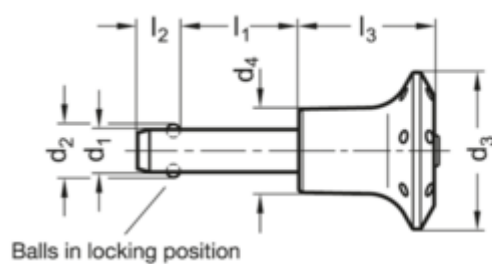

Varenummer: 2011351070
 Beskrivelse: E+G
 Kuglepallås GN 113.5-10-70

Mål

Application example

d1 0.04/-0.08	= 10
d2	= 12
d3	= 35
d4	= 19
l1 +0.6	= 70
l2 ±1	= 9.6
l3 -0.2	= 32.5
Spændkraft (N)	= 60

Vægt i (g) = 75